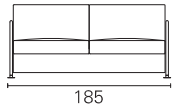

**BK** ITALIA

*Convertibles*

**Trasformabile**  
**BK 123 Tessuto**

Vittorio Prato design

poltrona fissa  
fixed armchair

pouf

pouf

**Allestimento standard:** (dettagli alla fine del catalogo)

**BK 123 Tessuto**

Materasso Mattress	Misura Size	Misura divano Sofa size
Boss	cm 176 x 195	205
	cm 156 x 195	185
	cm 142 x 195	171
	cm 116 x 195	145
	cm 102 x 195	131
	cm 77 x 195	105
	cm 67 x 195	95
	Poltrona fissa Fixed armchair	72