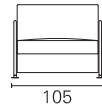

**BK** ITALIA

*Convertibles*

**Trasformabile**  
**BK 123 Tessuto**

Vittorio Prato design

poltrona fissa  
fixed armchair

pouf

pouf

**Allestimento standard:** (dettagli alla fine del catalogo)

**BK 123 Tessuto**

Materasso Mattress	Misura Size	Misura divano Sofa size
Boss	cm 176 x 195	205
	cm 156 x 195	185
	cm 142 x 195	171
	cm 116 x 195	145
	cm 102 x 195	131
	cm 77 x 195	105
	cm 67 x 195	95
	Poltrona fissa Fixed armchair	72