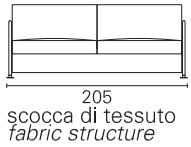

**BK** ITALIA

*Convertibles*

**Trasformabile**  
**BK 123 Tessuto**

Vittorio Prato design

poltrona fissa  
fixed armchair

pouf

pouf

**Allestimento standard:** (dettagli alla fine del catalogo)