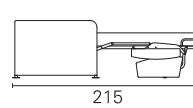

poltrona fissa
fixed armchair