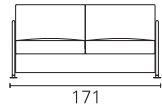

**BK** ITALIA

*Convertibles*

**Trasformabile**  
**BK 123 Tessuto**

Vittorio Prato design

poltrona fissa  
fixed armchair

pouf

pouf

**Allestimento standard:** (dettagli alla fine del catalogo)

**BK 123 Tessuto**

Materasso Mattress	Misura Size	Misura divano Sofa size
Boss	cm 176 x 195	205
	cm 156 x 195	185
	cm 142 x 195	171
	cm 116 x 195	145
	cm 102 x 195	131
	cm 77 x 195	105
	cm 67 x 195	95
	Poltrona fissa Fixed armchair	72