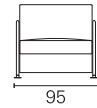

poltrona fissa
fixed armchair