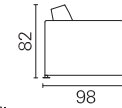

**BK** ITALIA

*Convertibles*

**Trasformabile**  
**BK 123 Tessuto**

Vittorio Prato design

poltrona fissa  
fixed armchair

pouf

pouf

**Allestimento standard:** (dettagli alla fine del catalogo)

**BK 123 Tessuto**

Materasso Mattress	Misura Size	Misura divano Sofa size
Boss	cm 176 x 195	205
	cm 156 x 195	185
	cm 142 x 195	171
	cm 116 x 195	145
	cm 102 x 195	131
	cm 77 x 195	105
	cm 67 x 195	95
	Poltrona fissa Fixed armchair	72