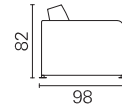

**BK** ITALIA

*Convertibles*

**Trasformabile**  
**BK 123 Tessuto**

Vittorio Prato design

poltrona fissa  
fixed armchair

pouf

pouf

**Allestimento standard:** (dettagli alla fine del catalogo)

**BK 123 Tessuto**

Materasso Mattress	Misura Size	Misura divano Sofa size
Boss	cm 176 x 195	205
	cm 156 x 195	185
	cm 142 x 195	171
	cm 116 x 195	145
	cm 102 x 195	131
	cm 77 x 195	105
	cm 67 x 195	95
	Poltrona fissa Fixed armchair	72