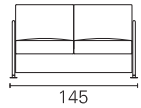

poltrona fissa
fixed armchair