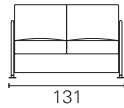

poltrona fissa
fixed armchair