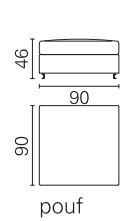

**BK** ITALIA

*Convertibles*

**Trasformabile**  
**BK 123 Tessuto**

Vittorio Prato design

poltrona fissa  
fixed armchair

pouf

pouf

**Allestimento standard:** (dettagli alla fine del catalogo)

**BK 123 Tessuto**

Materasso Mattress	Misura Size	Misura divano Sofa size
Boss	cm 176 x 195	205
	cm 156 x 195	185
	cm 142 x 195	171
	cm 116 x 195	145
	cm 102 x 195	131
	cm 77 x 195	105
	cm 67 x 195	95
	Poltrona fissa Fixed armchair	72